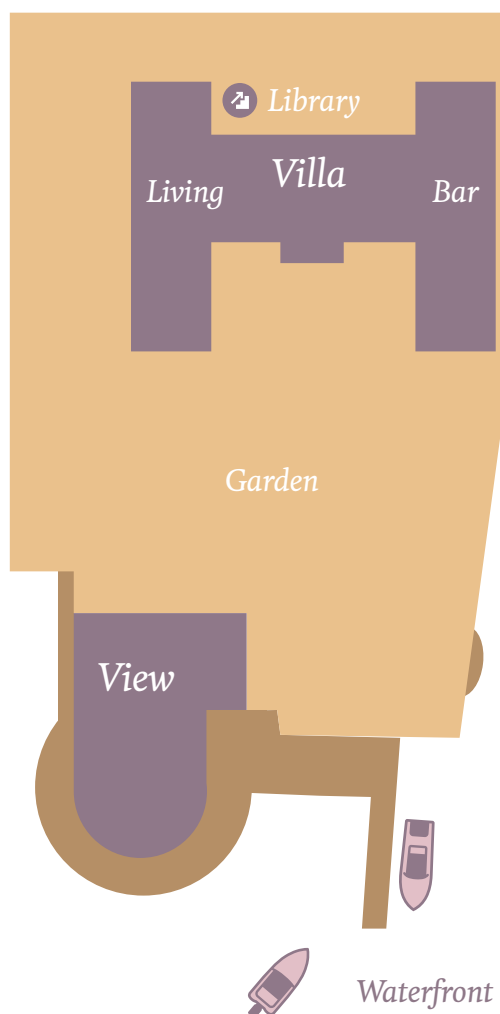

MAATWERK EN ARRANGEMENTEN

Je kunt bij ons kiezen uit drie prachtige huwelijksarrangementen*: Exclusive Waterfront Wedding, Classic Waterfront Wedding en Daytime Waterfront Wedding. Wil je liever een huwelijksfeest op maat, dan maken wij natuurlijk graag een offerte voor je. Neem gerust contact met ons op, dan maken we een afspraak.

* van alle arrangementen hebben wij een losse brochure beschikbaar

PARKEEROPTIES

Op ons eigen parkeerterrein kunnen 35 auto's staan. Mocht je meer auto's kwijt willen, dan zijn wij verplicht een parkeerbegeleider in te zetten. De kosten hiervoor zullen wij dan aan je doorrekenen. Tegen meerprijs kunnen wij een extra parkeerterrein, shuttle service (over het water of over de weg) en valet parking voor je regelen.

CAPACITEIT LOCATIES

Hieronder vindt u de capaciteit van onze locaties voor uw huwelijksfeest.

	HUWELIJKS VOLTREKKING	SITDOWN -- LUNCH/DINNER --	WALKING	FEEST/ BORREL
VIEW	90	60	90	90
LIVING	125	100	150	150
BAR	-	80	150	150
VILLA	-	180	300	300
LIBRARY	-	30	-	-

Finley - Het Witte Huis

finley
experience the difference

FINLEY 'HET WITTE HUIS'
NIEUW LOOSDRECHTSEDIJK 242
1231 LG LOOSDRECHT

035 - 577 40 40
INFO@FINLEY.NL
WWW.FINLEY.NL