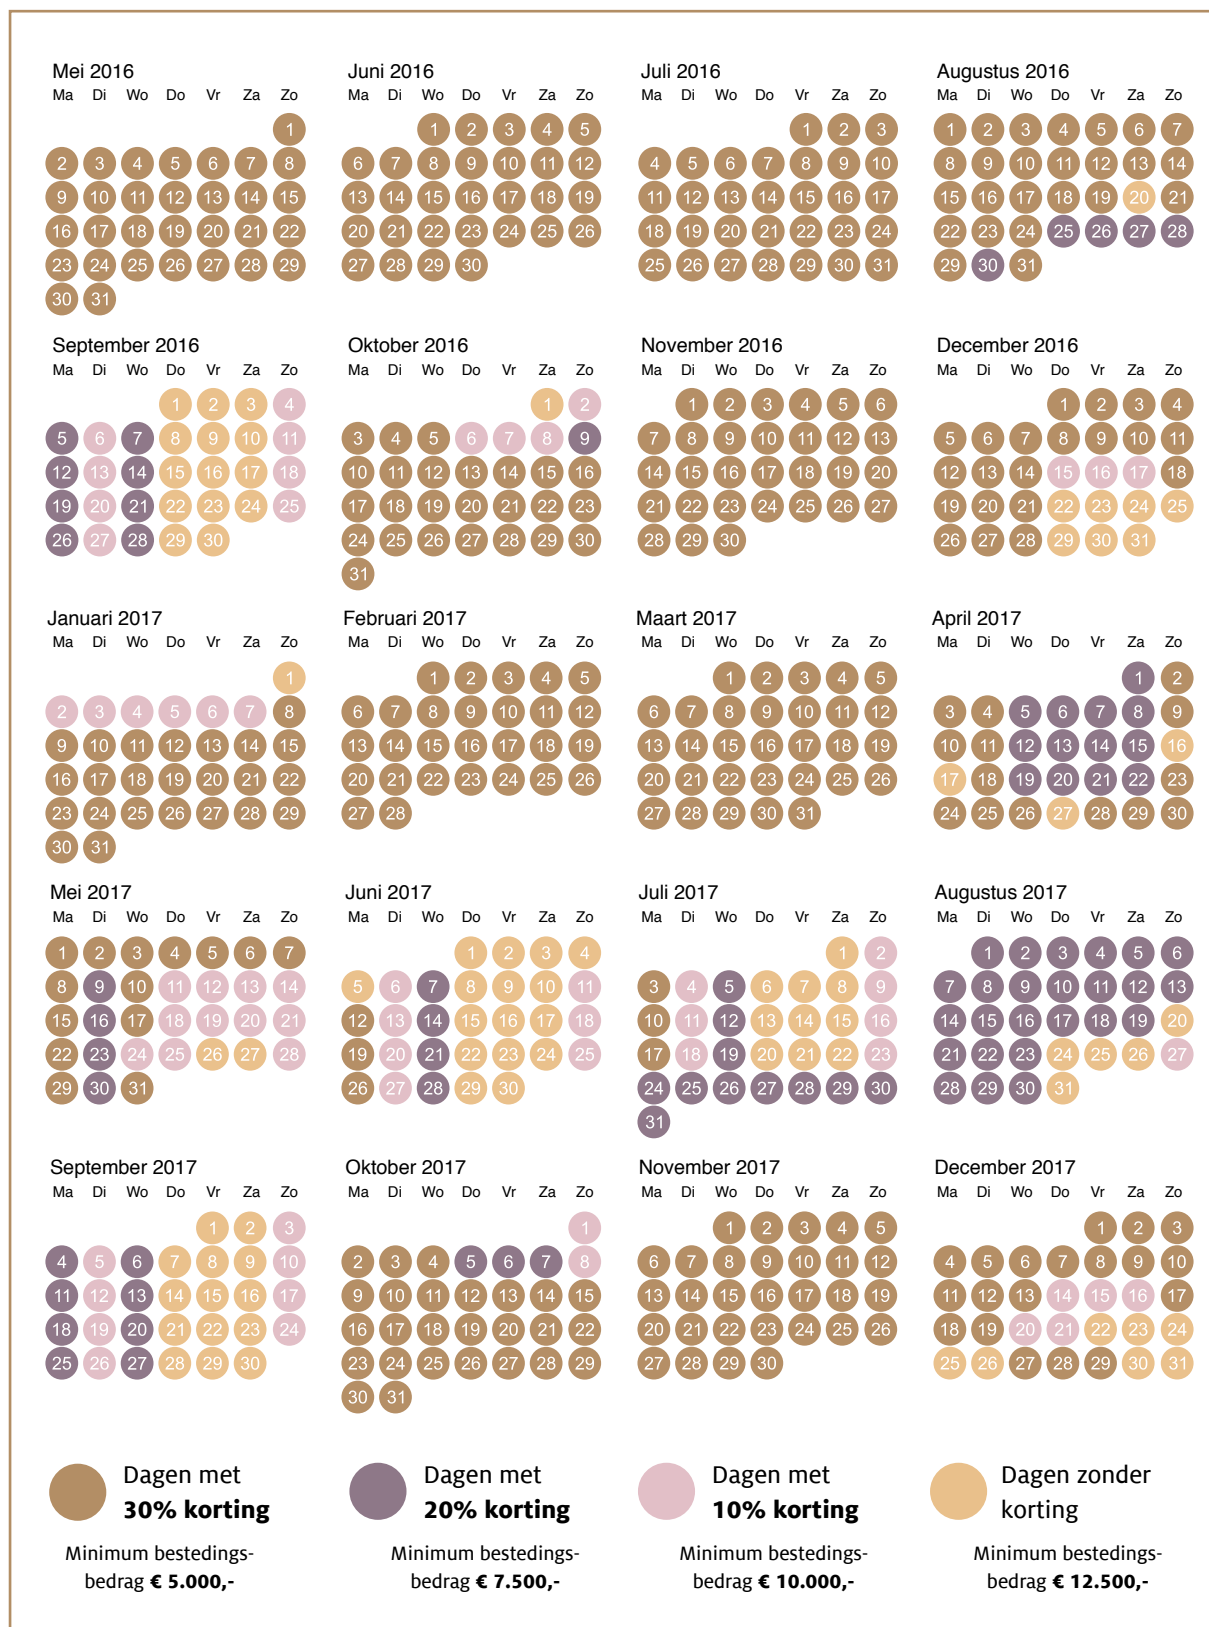

Finley - prijkalender en minimumbestedingsbedrag

In onderstaande tabel vind je per datum een overzicht van zowel de kortingspercentages als de minimum bestedingsbedragen bij Finley. Deze gelden voor het exclusieve gebruik van de 'View' in combinatie met de Villa.

NB: onder de vermelde minimumbestedingsbedragen rekenen wij alleen de direct aan Finley gerelateerde kosten.

MAATWERK EN ARRANGEMENTEN

Je kunt bij ons kiezen uit drie prachtige huwelijksarrangementen*: Exclusive Waterfront Wedding, Classic Waterfront Wedding en Daytime Waterfront Wedding. Wil je liever een huwelijksfeest op maat, dan maken wij natuurlijk graag een offerte voor je. Neem gerust contact met ons op, dan maken we een afspraak.

CAPACITEIT LOCATIES

Hieronder vindt u de capaciteit van onze locaties voor uw huwelijksfeest.

	HUWELIJKS VOLTREKKING	SITDOWN -- LUNCH/DINNER --	WALKING	FEEST/ BORREL
VIEW	90	60	90	90
LIVING	125	100	150	150
BAR	-	80	150	150
VILLA	-	180	300	300
LIBRARY	-	30	-	-