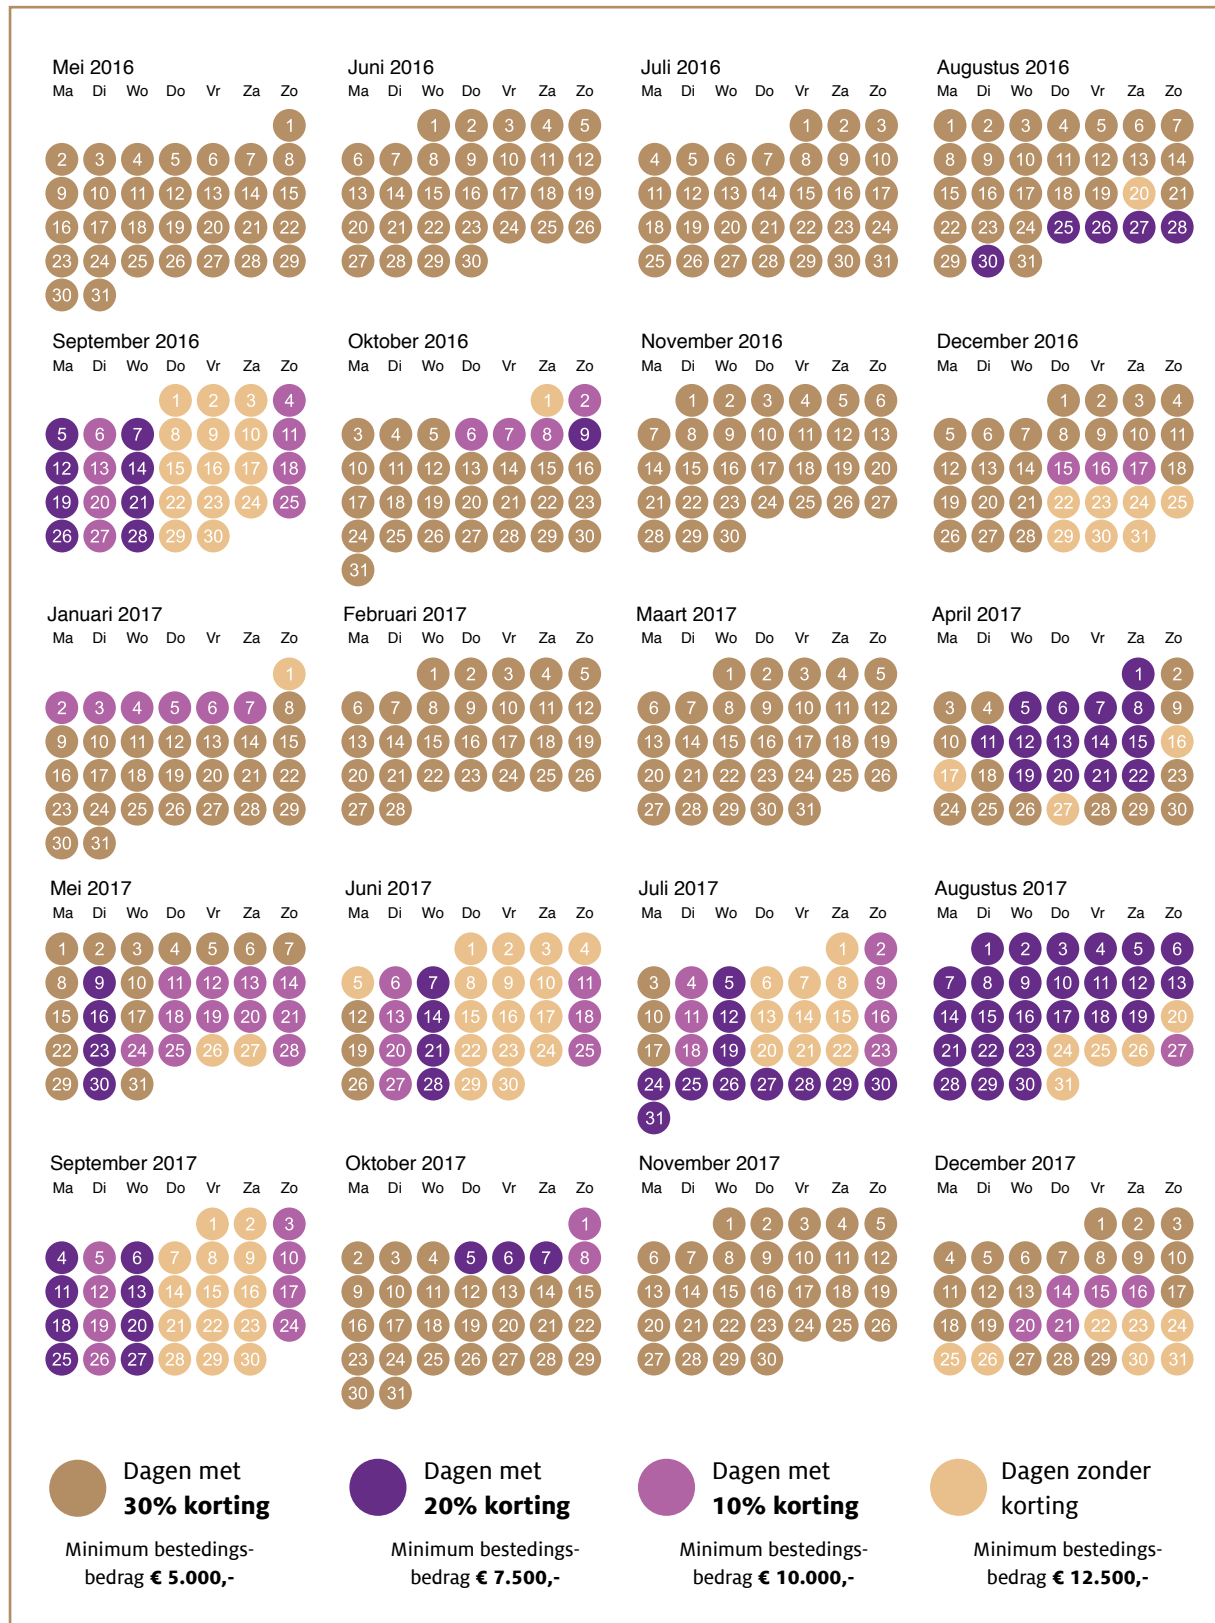

Finley - prijskalender en minimumbestedingsbedrag

In onderstaande tabel vind je per datum een overzicht van zowel de kortingspercentages als de minimum bestedingsbedragen bij Finley. Deze gelden voor het exclusieve gebruik van de 'View' in combinatie met de Villa.

NB: onder de vermelde minimumbestedingsbedragen rekenen wij alleen de direct aan Finley gerelateerde kosten.

MAATWERK EN ARRANGEMENTEN

Je kunt bij ons kiezen uit drie prachtige feest-arrangementen: Lazy lunch 'Dolce Vita' Style, Waterfront Dining Party en Waterfront Dance Party. Wil je liever een privé feest op maat, dan kan dat natuurlijk ook we maken graag een offerte voor je. Neem gerust contact met ons op, dan maken we een afspraak.

PARKEEROPTIES

Op ons eigen parkeerterrein kunnen 35 auto's staan. Mocht je meer auto's kwijt willen, dan zijn wij verplicht een parkeerbegeleider in te zetten. De kosten hiervoor zullen wij dan aan je doorrekenen. Tegen meerprijs kunnen wij een extra parkeerterrein, shuttle service (over het water of over de weg) en valet parking voor je regelen.

CAPACITEIT LOCATIES

Hieronder is de capaciteit vermeld van onze locatie voor diverse feestelijke ontvangsten.

Finley - Het Witte Huis

	RECEPTIE	SITDOWN -- LUNCH/DINNER --	WALKING	FEEST/ BORREL
VIEW	90	70	90	90
LIVING	150	100	150	150
BAR	150	80	150	150
VILLA	300	180	300	300
LIBRARY	-	30	30	-