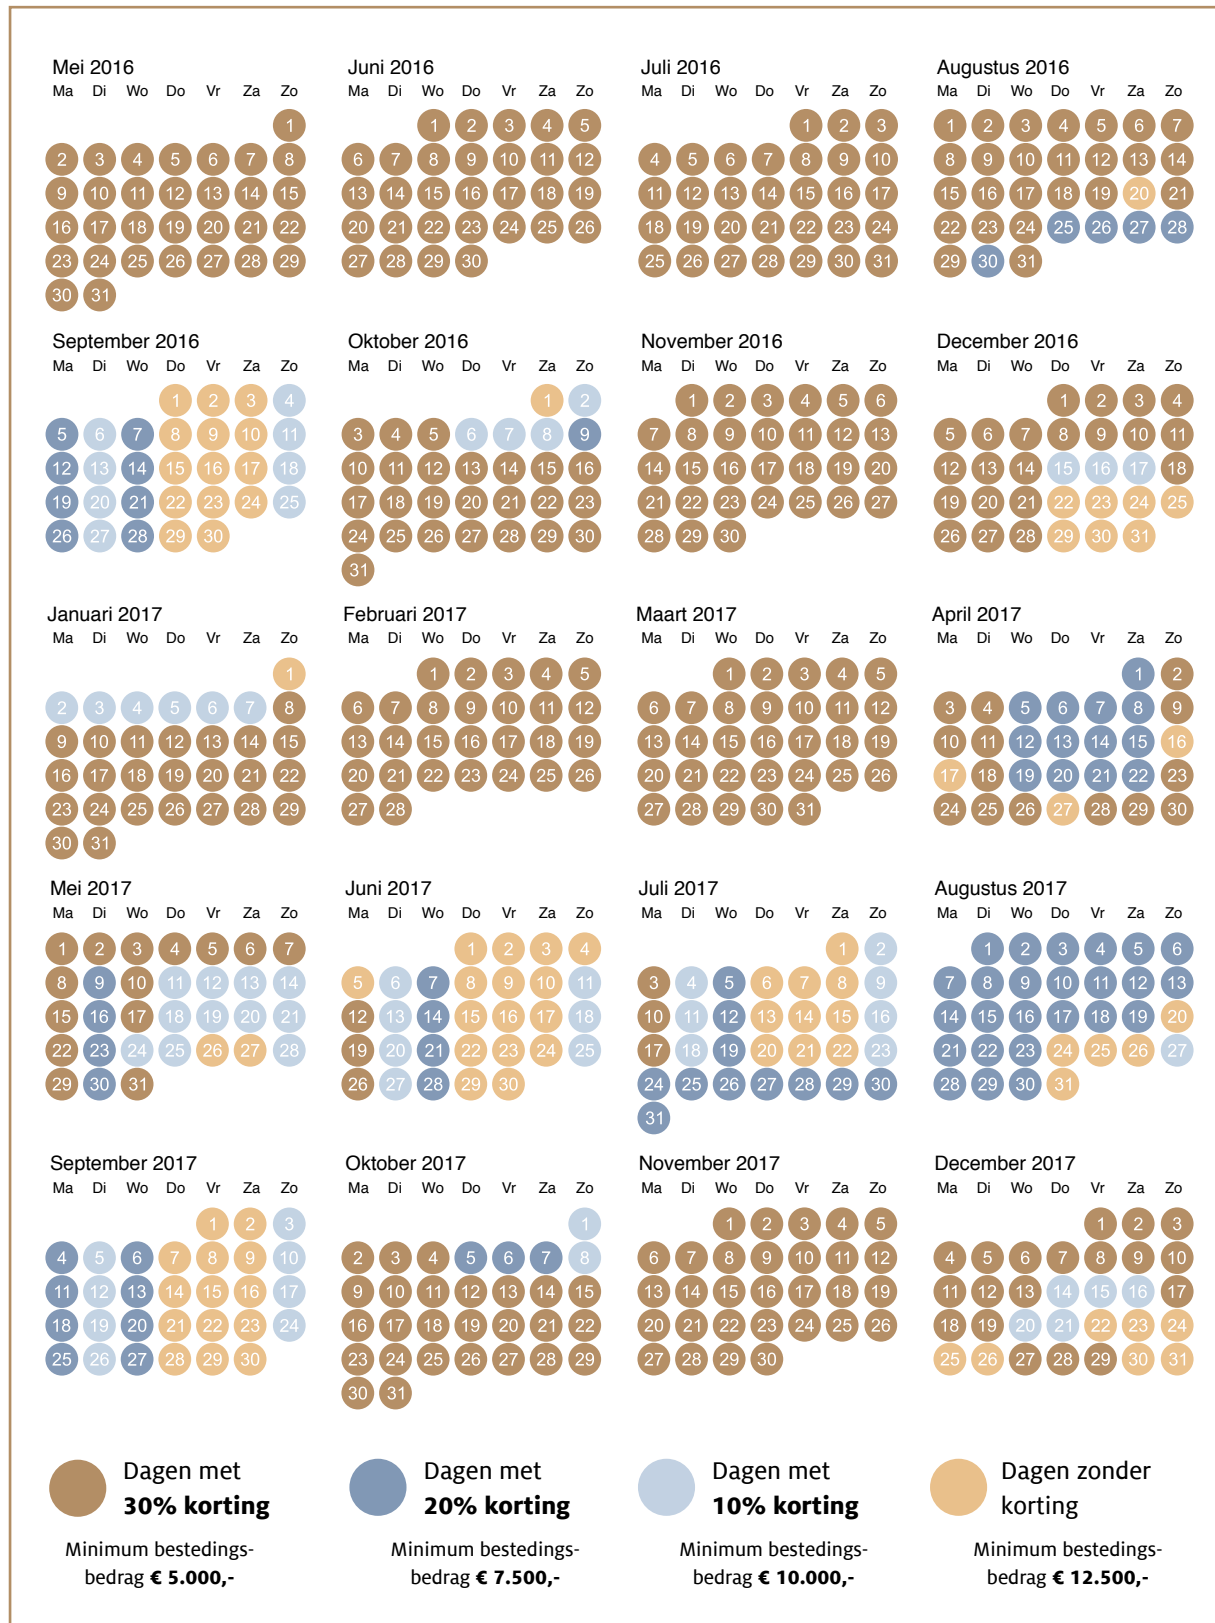

Finley - prijskalender en minimumbestedingsbedrag

In onderstaande tabel vind je per datum een overzicht van zowel de kortingspercentages als de minimum bestedingsbedragen bij Finley. Deze gelden voor het exclusieve gebruik van de 'View' in combinatie met de Villa.

NB: onder de vermelde minimumbestedingsbedragen rekenen wij alleen de direct aan Finley gerelateerde kosten.

MAATWERK EN ARRANGEMENTEN

Je kunt bij ons kiezen uit vier prachtige zakelijke evenementen: Waterfront Braindrain, Networking with a view, Lakeside product presentation of Finley's business beats. Wil je liever een zakelijke event op maat, dan kan dat natuurlijk ook. We maken graag een offerte voor je. Neem gerust contact met ons op, dan maken we een afspraak.

CAPACITEIT LOCATIES

Hieronder is de capaciteit vermeld per accommodatie voor diverse zakelijke ontvangsten.

	U-VORM OPSTELLING	KLAS- OPSTELLING	THEATER- OPSTELLING	FEEST
VIEW	20	30	90	90
LIVING	24	50	150	150
BAR	20	25	50	150
LIBRARY	15	20	25	-
VILLA	-	-	-	300