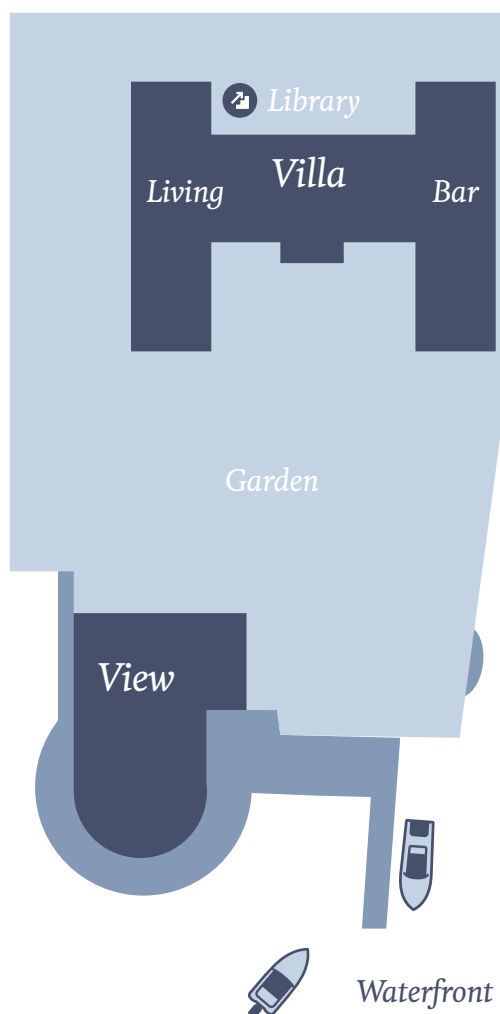

MAATWERK EN ARRANGEMENTEN

Je kunt bij ons kiezen uit vier prachtige zakelijke evenementen: Waterfront Braindrain, Networking with a view, Lakeside product presentation of Finley's business beats. Wil je liever een zakelijke event op maat, dan kan dat natuurlijk ook. We maken graag een offerte voor je. Neem gerust contact met ons op, dan maken we een afspraak.

PARKEEROPTIES

Op ons eigen parkeerterrein kunnen 35 auto's staan. Mocht je meer auto's kwijt willen, dan zijn wij verplicht een parkeerbegeleider in te zetten. De kosten hiervoor zullen wij dan aan je doorrekenen. Tegen meerprijs kunnen wij een extra parkeerterrein, shuttle service (over het water of over de weg) en valet parking voor je regelen.

CAPACITEIT LOCATIES

Hieronder is de capaciteit vermeld per accommodatie voor diverse zakelijke ontvangsten.

	U-VORM OPSTELLING	KLAS- OPSTELLING	THEATER- OPSTELLING	FEEST
VIEW	20	30	90	90
LIVING	24	50	150	150
BAR	20	25	50	150
LIBRARY	15	20	25	-
VILLA	-	-	-	300

Finley - Het Witte Huis

finley
experience the difference

FINLEY 'HET WITTE HUIS'
NIEUW LOOSDRECHTSEDJK 242
1231 LG LOOSDRECHT

035 - 577 40 40
INFO@FINLEY.NL
WWW.FINLEY.NL