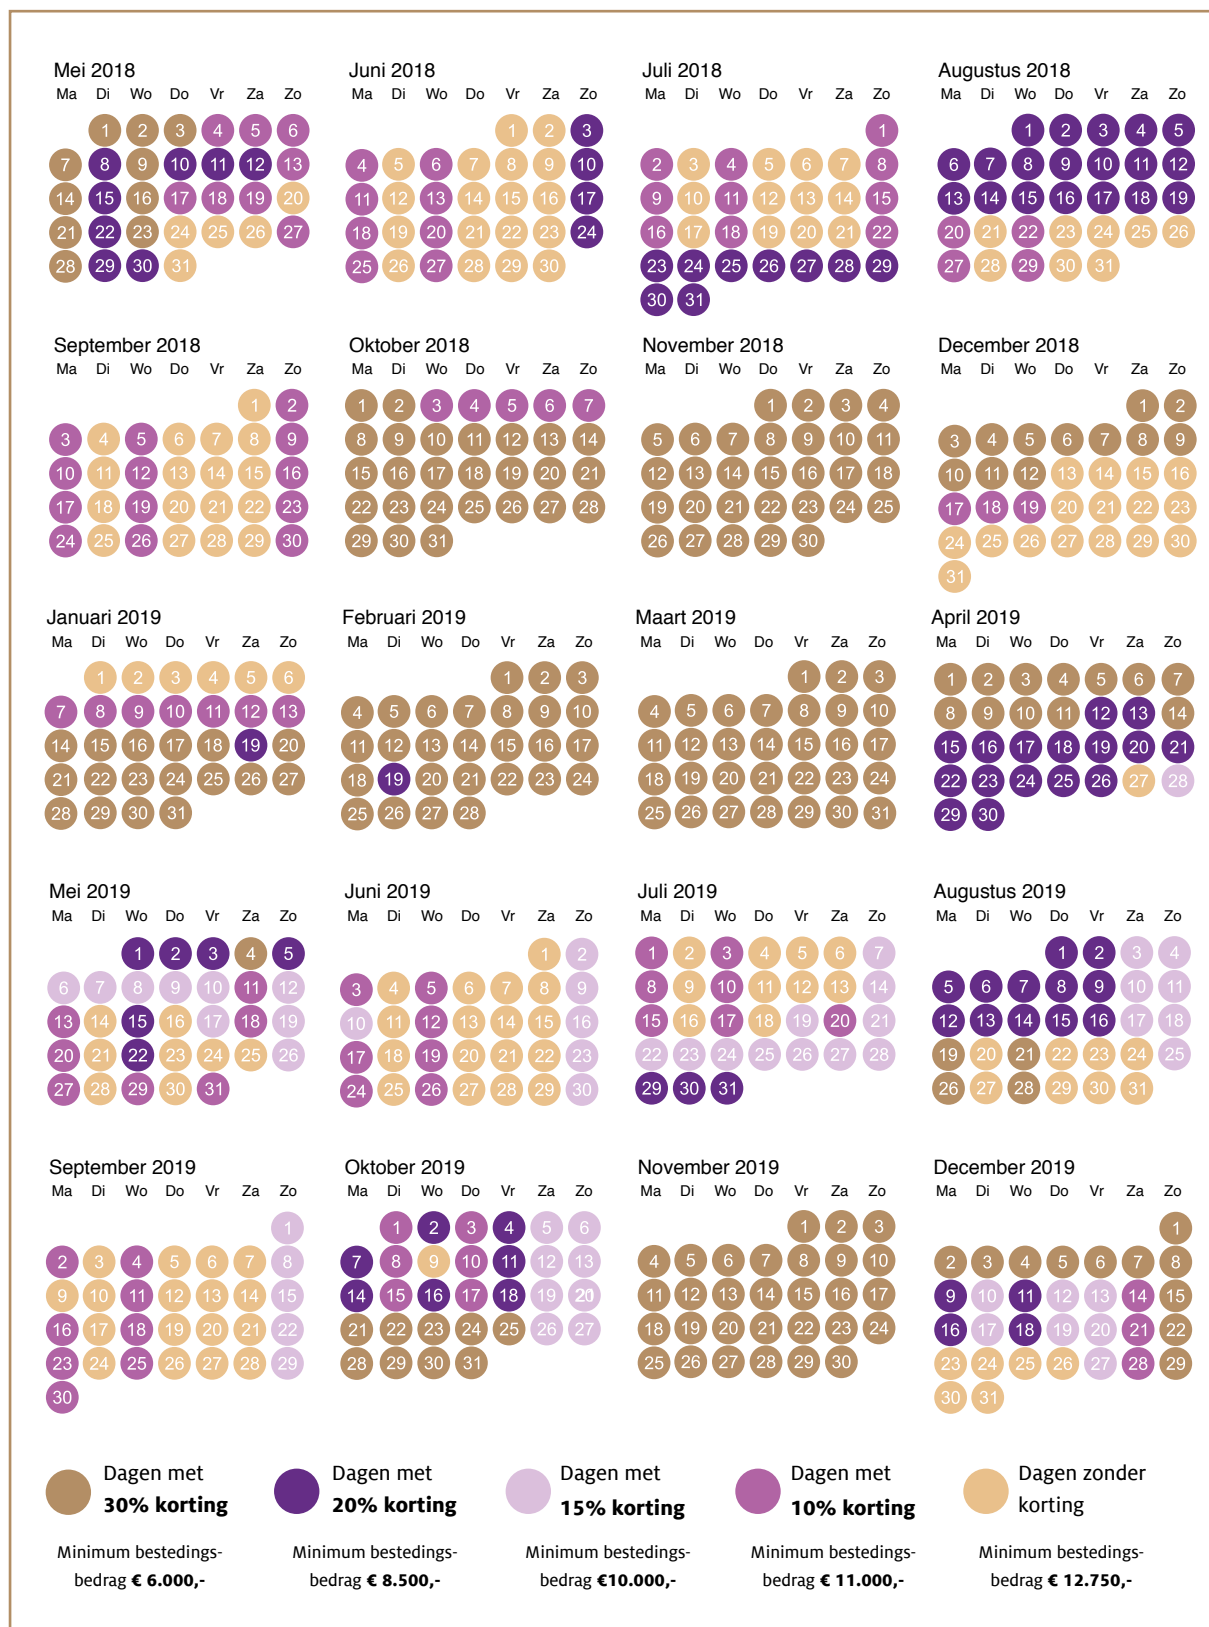

Finley - prijskalender en minimumbestedingsbedrag

In onderstaande tabel vind je per datum een overzicht van zowel de kortingspercentages als de minimum bestedingsbedragen bij Finley. Deze gelden voor het exclusieve gebruik van de 'View' in combinatie met de Villa.

NB: onder de vermelde minimumbestedingsbedragen rekenen wij alleen de direct aan Finley gerelateerde kosten.

MAATWERK EN ARRANGEMENTEN

Je kunt bij ons kiezen uit drie prachtige feest-arrangementen: Lazy lunch 'Dolce Vita' Style, Waterfront Dining Party en Waterfront Dance Party. Wil je liever een privé feest op maat, dan kan dat natuurlijk ook we maken graag een offerte voor je. Neem gerust contact met ons op, dan maken we een afspraak.

PARKEEROPTIES

Op ons eigen parkeerterrein kunnen 35 auto's staan. Mocht je meer auto's kwijt willen, dan zijn wij verplicht een parkeerbegeleider in te zetten. De kosten hiervoor zullen wij dan aan je doorrekenen. Tegen meerprijs kunnen wij een extra parkeerterrein, shuttle service (over het water of over de weg) en valet parking voor je regelen.

CAPACITEIT LOCATIES

Hieronder is de capaciteit vermeld van onze locatie voor diverse feestelijke ontvangsten.

Finley - Het Witte Huis

| | RECEPTIE | SITDOWN -- LUNCH/DINNER -- | WALKING | FEEST/ BORREL |
|---------|----------|-------------------------------|---------|------------------|
| VIEW | 90 | 56 | 90 | 90 |
| LIVING | 150 | 100 | 150 | 150 |
| BAR | 150 | 70 | 150 | 150 |
| VILLA | 300 | 170 | 300 | 300 |
| LIBRARY | - | 18 | - | - |