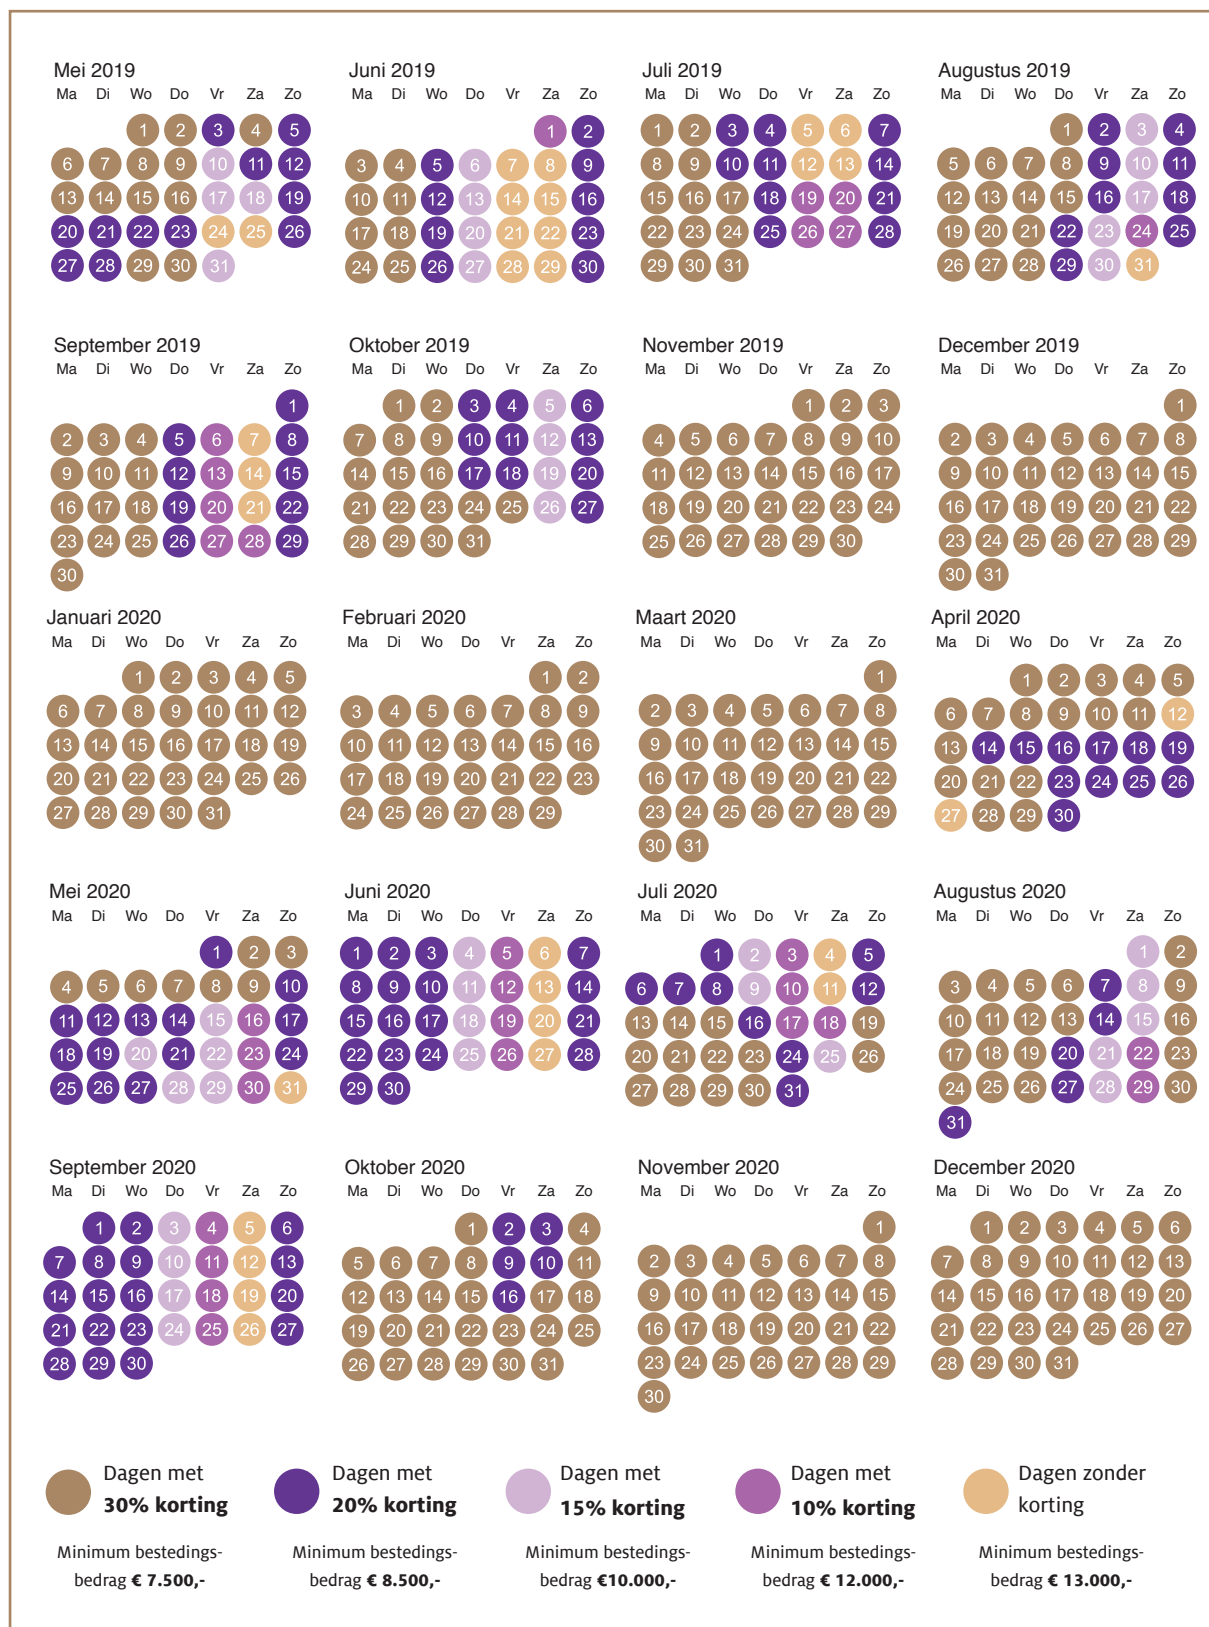

Finley - prijskalender en minimumbestedingsbedrag

In onderstaande tabel vind je per datum een overzicht van zowel de kortingspercentages als de minimum bestedingsbedragen bij Finley. Deze gelden voor het exclusieve gebruik van de 'View' in combinatie met de Villa.

NB: onder de vermelde minimumbestedingsbedragen rekenen wij alleen de direct aan Finley gerelateerde kosten.

MAATWERK EN ARRANGEMENTEN

Je kunt bij ons kiezen uit drie prachtige feest-arrangementen: Lazy lunch 'Dolce Vita' Style, Waterfront Dining Party en Waterfront Dance Party. Wil je liever een privé feest op maat, dan kan dat natuurlijk ook we maken graag een offerte voor je. Neem gerust contact met ons op, dan maken we een afspraak.

PARKEEROPTIES

Op ons eigen parkeerterrein kunnen 35 auto's staan. Mocht je meer auto's kwijt willen, dan zijn wij verplicht een parkeerbegeleider in te zetten. De kosten hiervoor zullen wij dan aan je doorrekenen. Tegen meerprijs kunnen wij een extra parkeerterrein, shuttle service (over het water of over de weg) en valet parking voor je regelen.

CAPACITEIT LOCATIES

Hieronder is de capaciteit vermeld van onze locatie voor diverse feestelijke ontvangsten.

Finley - Het Witte Huis

	RECEPTIE	SITDOWN -- LUNCH/DINNER --	WALKING	FEEST/ BORREL
VIEW	90	56	90	90
LIVING	150	100	150	150
BAR	150	70	150	150
VILLA	300	170	300	300
LIBRARY	-	18	-	-